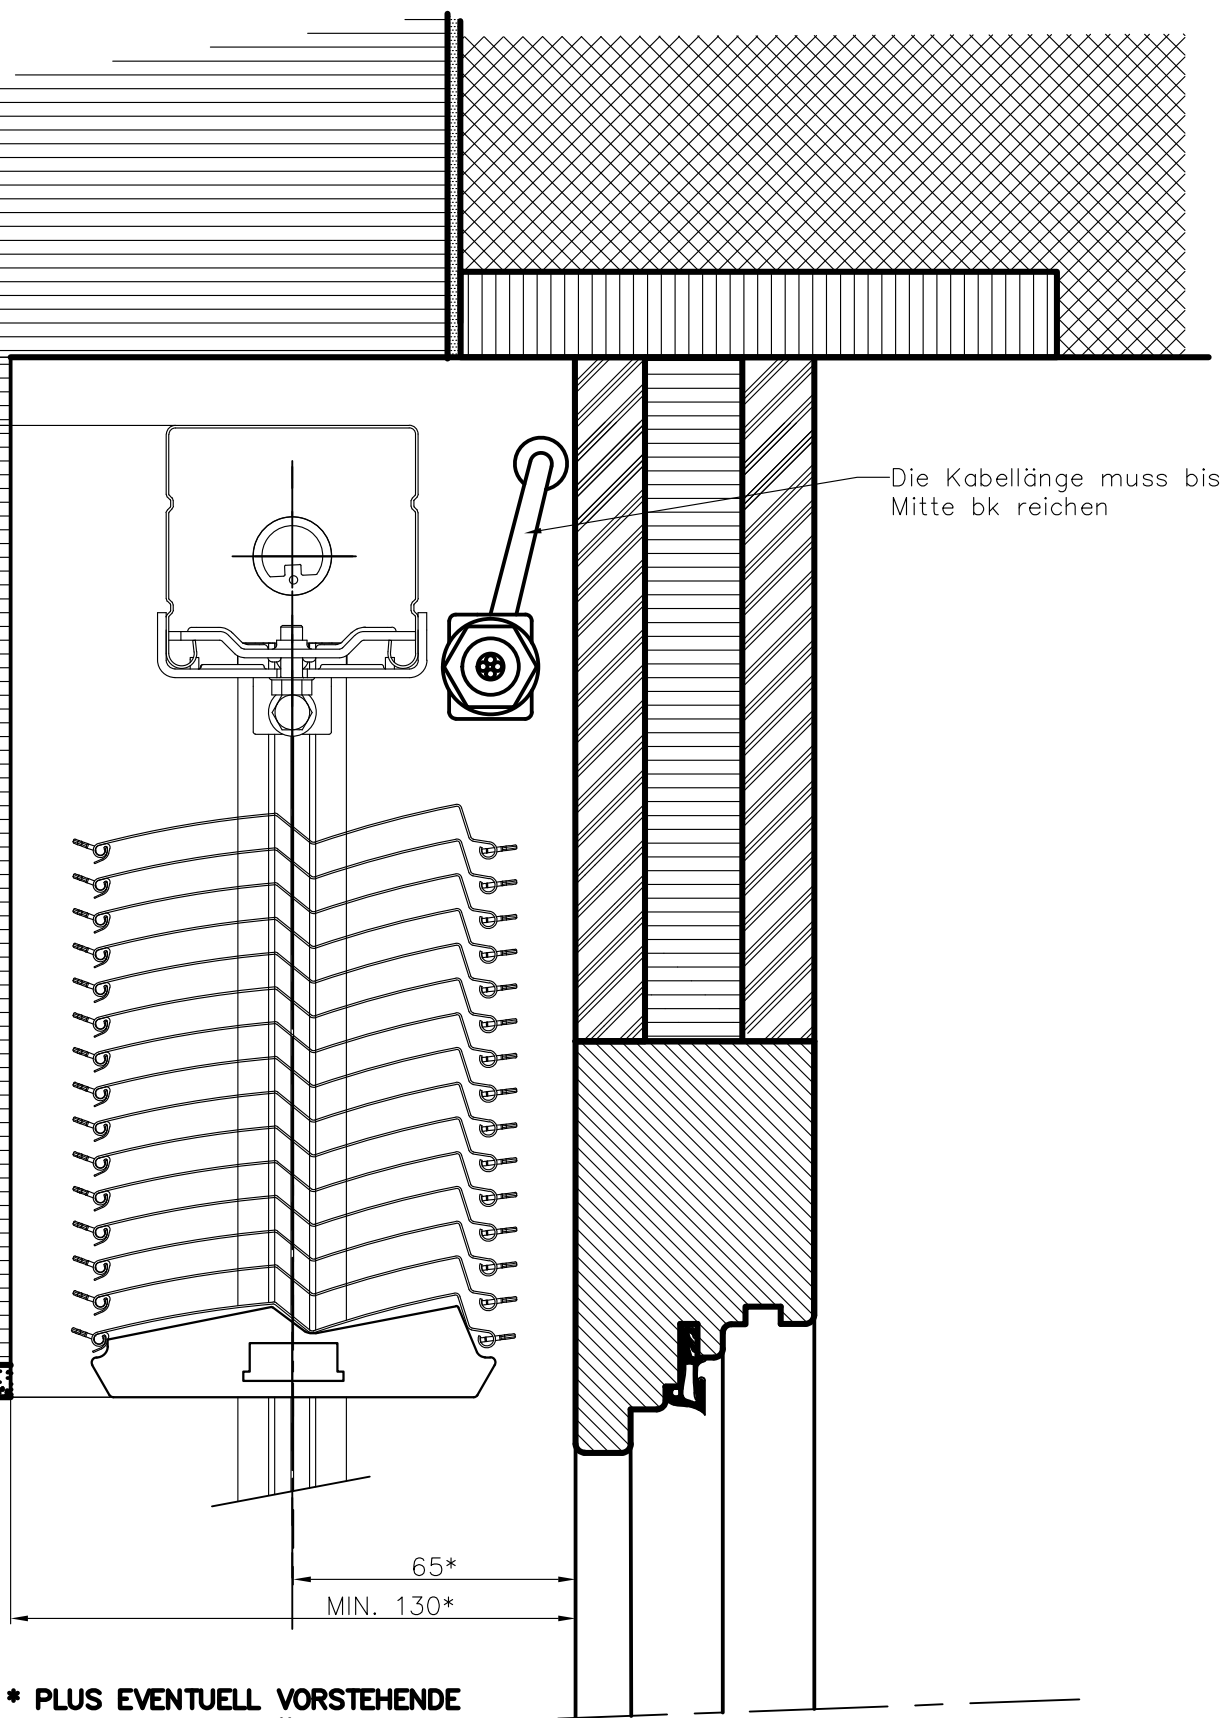

hk HÖHE KONSTRUKTION
 hs HÖHE STURZ
 P PAKETHÖHE
 hi HÖHE FERTIG LICHT
 min.15

Die Kabellänge muss bis Mitte bk reichen

*** PLUS EVENTUELL VORSTEHENDE WETERSCHENKEL, TÜRGRIFFE, USW.**